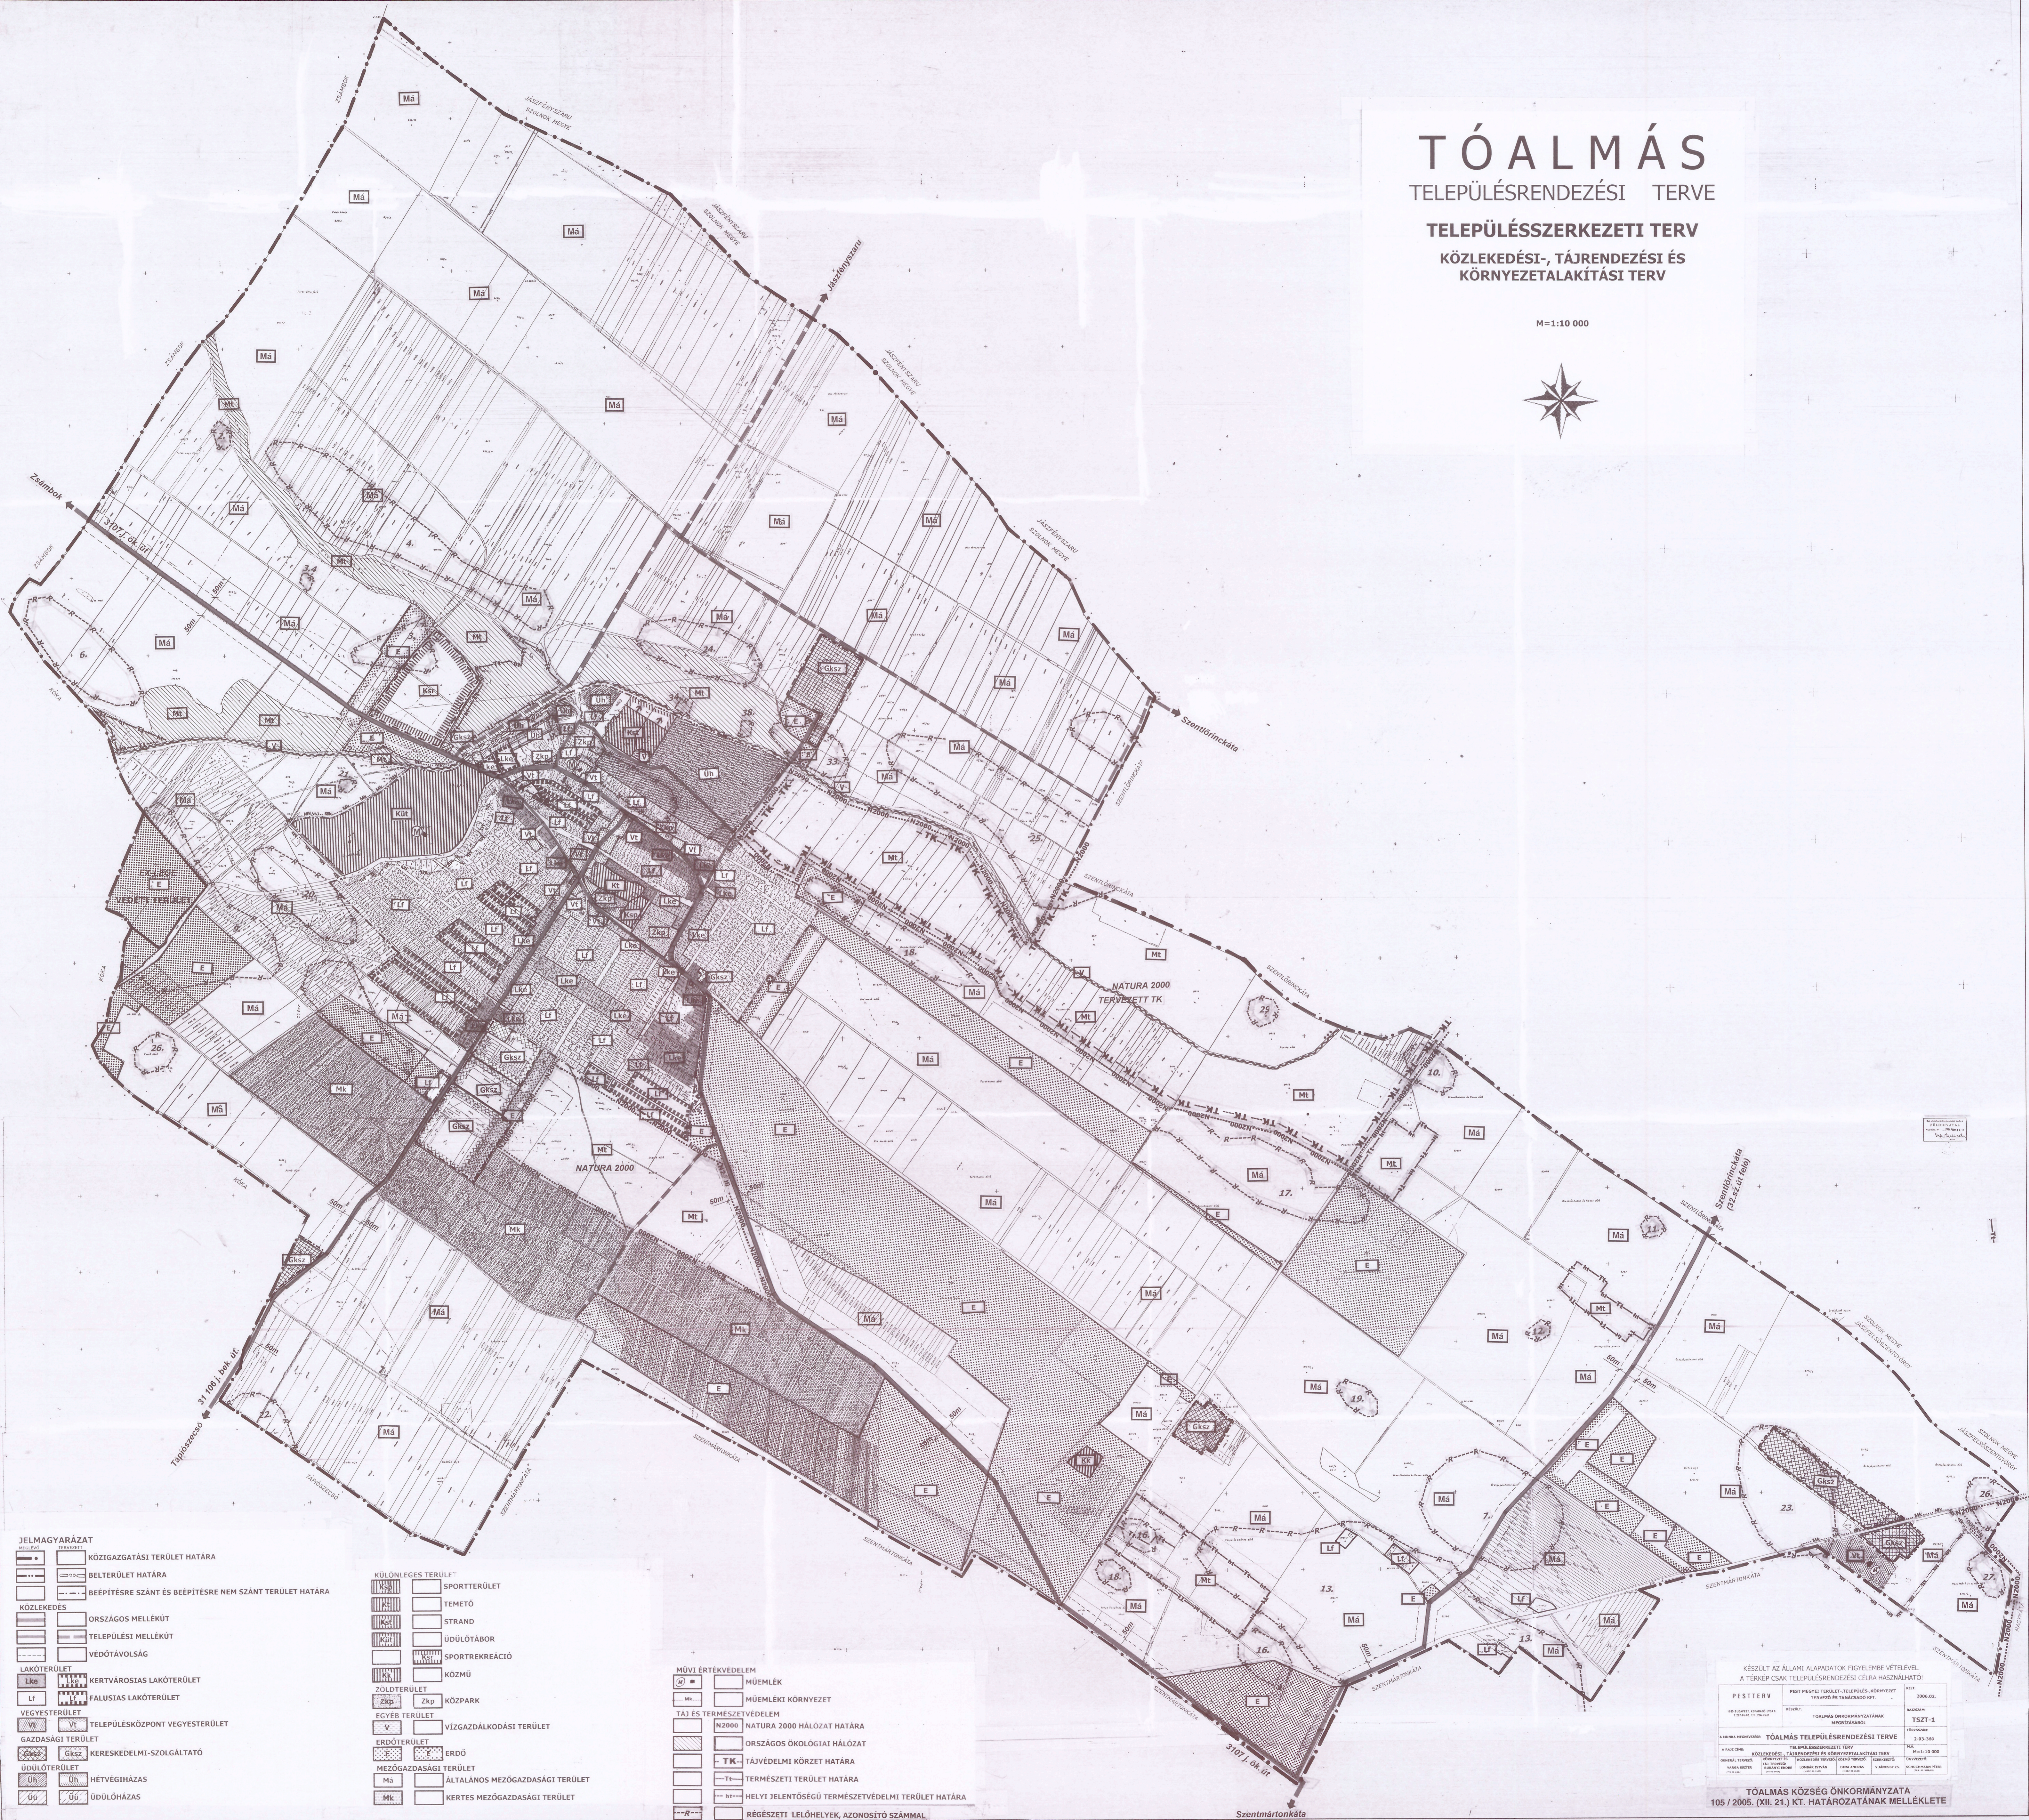

TÓALMÁS

TELEPÜLÉSRENDEZÉSI TERVE

TELEPÜLÉSSZERKEZETI TERV
KÖZLEKEDÉSI-, TÁJRENDEZÉSI ÉS
KÖRNYEZETALAKÍTÁSI TERV

M=1:10 000

JELMAGYARÁZAT

	KÖZIGAZGATÁSI TERÜLET HATÁRA
	BELTERÜLET HATÁRA
	BÉPÍTÉSRE SZÁNT ÉS BÉPÍTÉSRE NEM SZÁNT TERÜLET HATÁRA
	KÖZLEKEDÉS
	ORSZÁGOS MELLÉKÚT
	TELEPÜLÉSI MELLÉKÚT
	VÉDŐTÁVOLSÁG
	LAKÓTERÜLET
	KERTVÁROSIAS LAKÓTERÜLET
	FALUSIAS LAKÓTERÜLET
	VEGYESTERÜLET
	TELEPÜLÉSKÖZPONT VEGYESTERÜLET
	GAZDASÁGI TERÜLET
	KERESKEDELMI-SZOLGÁLTATÓ
	ÜDÜLŐTERÜLET
	HÉTVEGHAZAS
	ÜDÜLŐHAZAS

KÜLÖNLEGES TERÜLET

	SPORTTERÜLET
	TEMETŐ
	STRAND
	ÜDÜLŐTÁBOR
	SPORTREKREÁCIÓ
	KÖZMŰ
	ZÖLDTERÜLET
	KÖZPARK
	EGYER TERÜLET
	VÍZGAZDALKODÁSI TERÜLET
	ERDŐTERÜLET
	ERDŐ
	MEZŐGAZDASÁGI TERÜLET
	ÁLTALANOS MEZŐGAZDASÁGI TERÜLET
	KERTESZ MEZŐGAZDASÁGI TERÜLET

MŰVI ÉRTEKVEDELEM

	MŰEMLEK
	MŰEMLEKI KÖRNYEZET

TÁJ ÉS TERMÉSZETVEDELEM

	NATURA 2000 HALOZAT HATÁRA
	ORSZÁGOS ÖKOLÓGIAI HALOZAT
	TK-TAJVEDELMI KÖRZET HATÁRA
	TERMÉSZETI TERÜLET HATÁRA
	HELYI JELENTŐSÉGŰ TERMÉSZETVÉDELMI TERÜLET HATÁRA
	RÉGÉSZETI LELOHÉLYEK, AZONOSÍTÓ SZÁMMAL